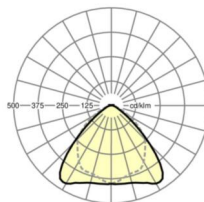

## Оптика

Оснастка	LED, цветопередача/оттенок света CRI ≥ 80 / 6500K
Допуск для координаты цветности (MacAdam)	3SDCM
Номинальный световой поток	4425lm
Срок службы LED	50000h L80/B10 (Tq 35°C), 70000h L80/B50 (Tq 35°C)
светоотдача светильников	186lm/W
Угол излучения	95° (C0) / 95° (C90)
UGR поп./вдоль	20.6 / 22.0

## Механика

цвет корпуса	белый стандартный для электротехники RAL 9016
размеры (LxWxH/DxH)	1531mm x 55mm x 37mm
вес (нетто)	1.65kg
Вид монтажа	сборка трековых систем, световая структура

## DEEP-LINK

<https://www.regiolum.de/ru/article/19510004150>

Ссылка	LED 4000lm 865
ηLB	100 %
Φ ↓/↑	98 % / 2 %
UGR поп./вдоль	20.6 / 22.0

размеры

L	1531 mm	Длина
B	55 mm	Ширина
H	37 mm	Высота